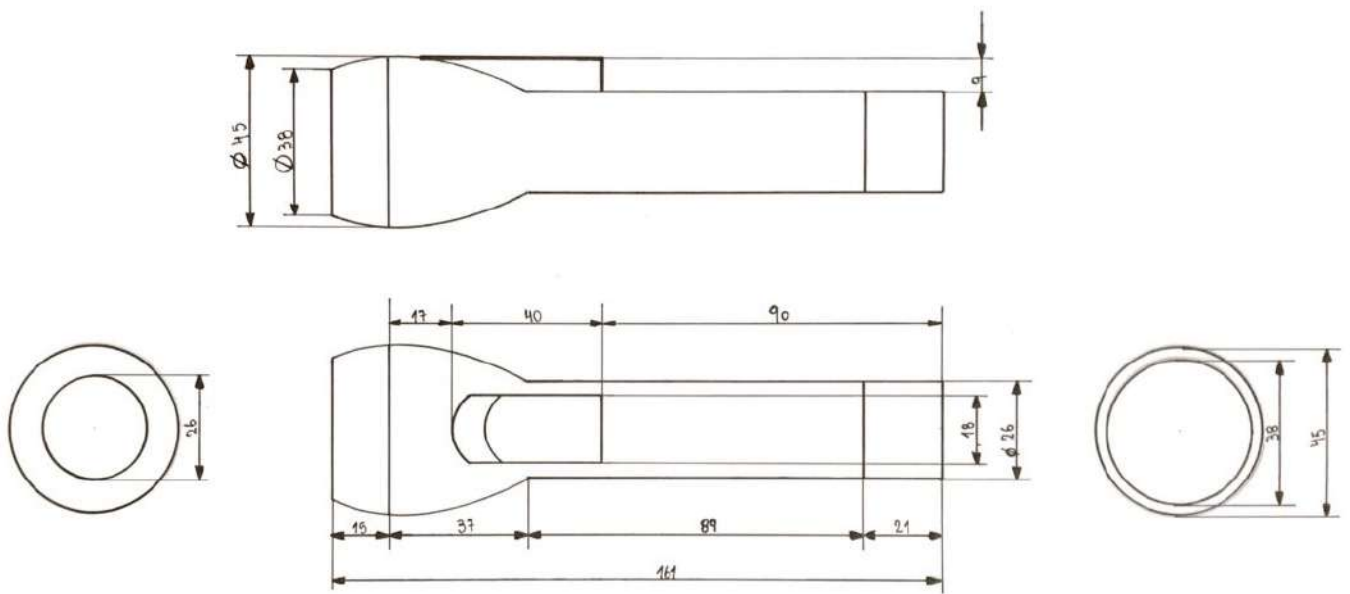

Proyecto	27/09/20	Podesta	Julian Ruiz Arechavaleta	Universidad de Palermo
Dibujo	27/09/20	Podesta		
Reviso				
Aprobó				
1:1	Linterna			Podesta Francisco
				2
A3				2
				5/9