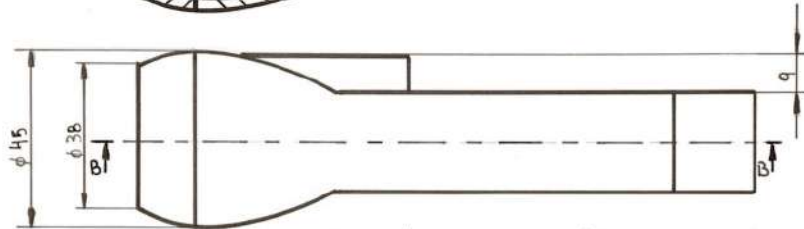

CORTE B-B

CORTE A-A

DETALLE Esc 2:1

Proyecto	19/06/20	Podesta	Julian Zuiz Arechavaleta	Universidad de Palermo	
Dibujo	29/06/20	Podesta			
Reviso					
Aprobo					
1:1	Linterna			Podesta Francisco	
				2	
A3				2	7/9