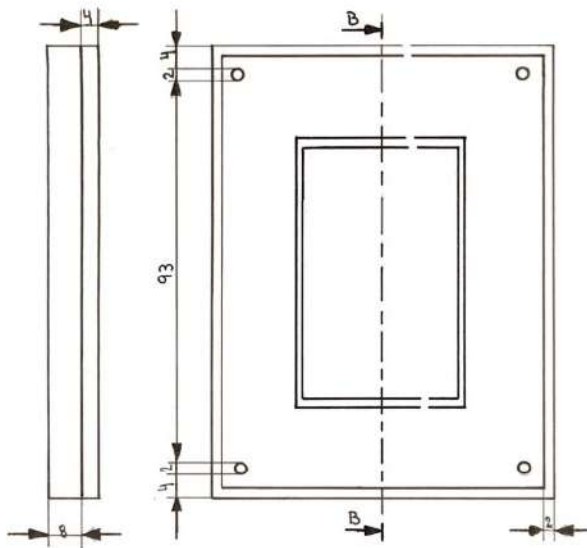

Proyecto	29/05/20	Podestál	Julian Ruiz Arechavaleta	Universidad de Palermo
Dibujo	29/05/20	Podestál		
Revisó				
Aprobó				
1:1	Tapa de luz			Podestál Francisco
				2
AB				2
				9/9