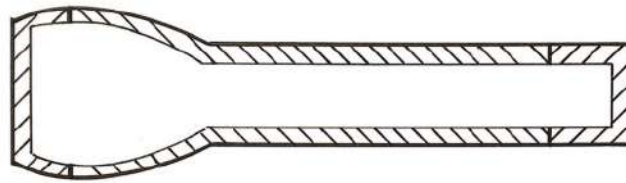

CORTE B-B

CORTE A-A

DETALLE Esc 2:1

Proyecto	19/06/20	Podesta	Julian Zuiz Arechavaleta	Universidad de Palermo	
Dibujo	29/06/20	Podesta			
Reviso					
Aprobo					
1:1	Linterna			Podesta Francisco	
				2	
A3				2	7/9