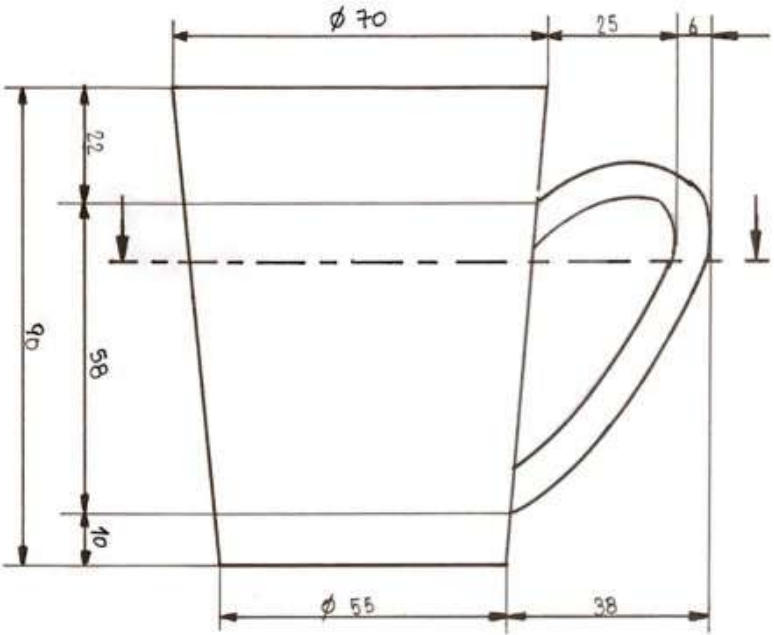

Proyectad		29/06/20	Podestad		
Dibujad		29/05/20	Podestad		
Revisad					
Aprobad					
1:1					
A3					
		Taza			
		Julian Ruiz Arechavalaeta			
		Universidad de Palermo			
		Podestad Francisco			
		2			
		2			
		4/19