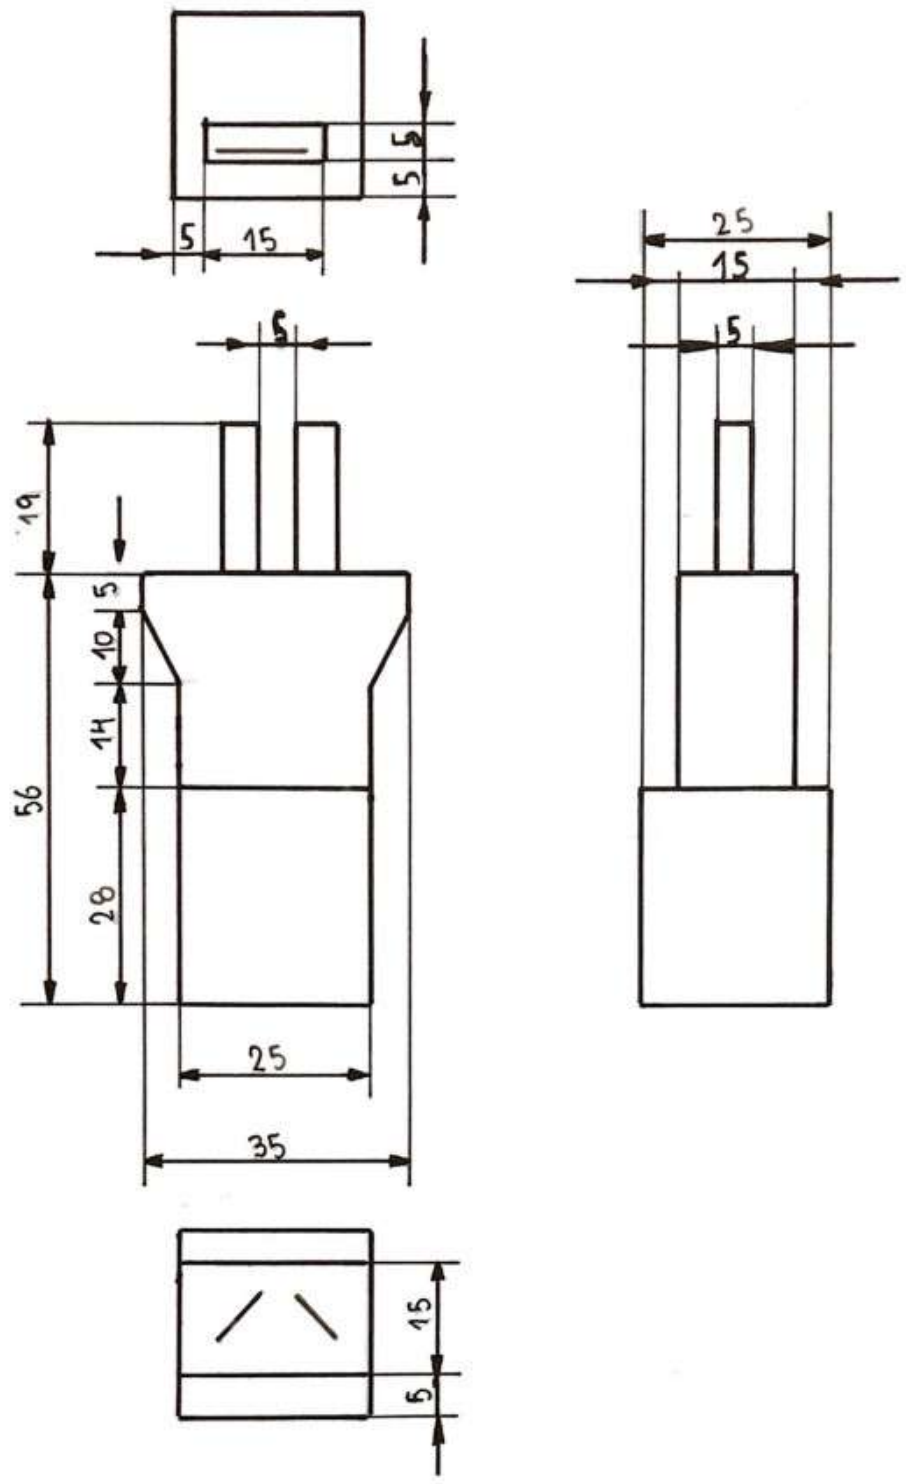

Proyecto	29/05/20	Podestà	Julian Ruiz Arechavaleta	Universidad de Palermo	
Dibujó	29/08/20	Podestà			
Revisó					
Aprobo					
1:1	Cargador Celular			Podestà Francisco	
				2	
A4				2	6/9