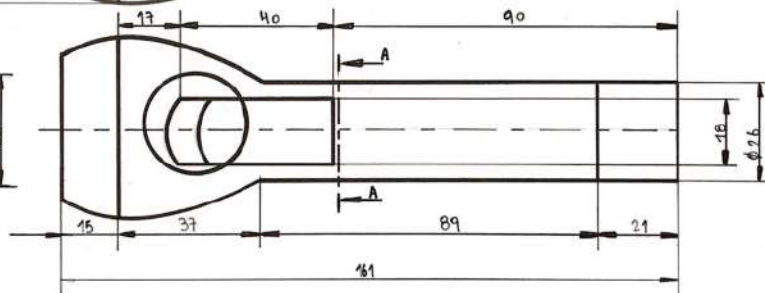

CORTE B-B

CORTE A-A

DETALLE Esc 2:1

Proyecto	19/06/20	Podesta	Julian Zuiz Arechavaleta	Universidad de Palermo	
Dibujo	29/06/20	Podesta			
Reviso					
Aprobo					
1:1	Linterna			Podesta Francisco	
				2	
A3				2	7/9