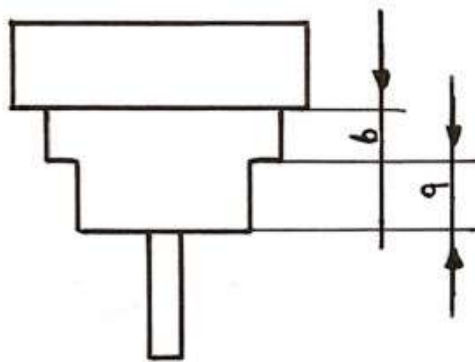

CORTE B-B

CORTE A-A

DETALLE Esc 2:1

Proyecto	19/06/20	Podesta	Julian Zuiz Arechavaleta	Universidad de Palermo
Dibujo	29/06/20	Podesta		
Reviso				
Aprobo				
1:1	Linterna			Podesta Francisco
				2
A3				2

Proyecto	29/05/20	Podesta'	Julian Ruiz Arechavaleta	Universidad de Palermo
Dibujo	29/05/20	Podesta'		
Revisó				
Aprobó				
1:1	Adaptador Enchufe			Podesta' Francisco
				2
A4				2

CORTE A-A

CORTE B-B

DETALLE Esc 1:1