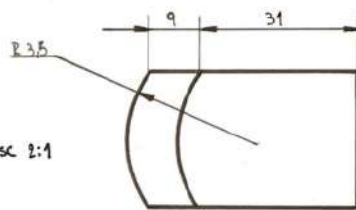

Proyecto	27/09/20	Podesta	Julian Ruiz Arechavaleta	Universidad de Palermo
Dibujo	27/09/20	Podesta		
Reviso				
Aprobó				
1:1	Linterna			Podesta Francisco
				2
A3				2
				5/9

Proyecto	29/05/20	Podestà	Julian Ruiz Arechavaleta	Universidad de Palermo	
Dibujó	29/08/20	Podestà			
Revisó					
Aprobo					
1:1	Cargador Celular			Podestà Francisco	
				2	
A4				2	6/9

CORTE B-B

CORTE A-A

DETALLE Esc 2:1

Proyecto	19/06/20	Podesta	Julian Zuiz Arechavaleta	Universidad de Palermo
Dibujo	29/06/20	Podesta		
Reviso				
Aprobo				
1:1	Linterna			Podesta Francisco
				2
A3				2