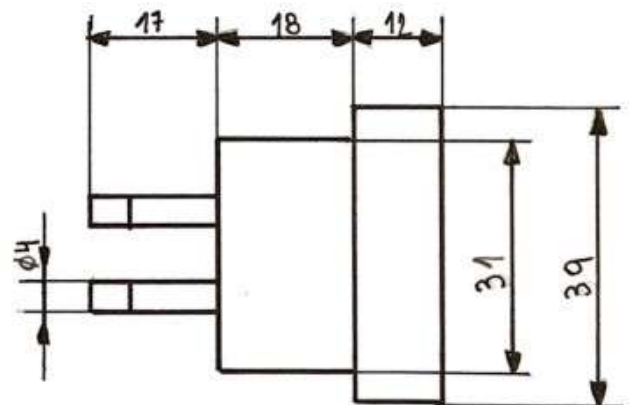

CORTE B-B

CORTE A-A

DETALLE Esc 2:1

Proyecto	19/06/20	Podesta	Julian Zuiz Arechavaleta	Universidad de Palermo
Dibujo	29/06/20	Podesta		
Reviso				
Aprobo				
1:1	Linterna			Podesta Francisco
				2
A3				2

Proyecto	29/05/20	Podesta'	Julian Ruiz Arechavaleta	Universidad de Palermo
Dibujo	29/05/20	Podesta'		
Revisó				
Aprobó				
1:1	Adaptador Enchufe			Podesta' Francisco
				2
A4				2

CORTE A-A

CORTE B-B

DETALLE Esc 1:1